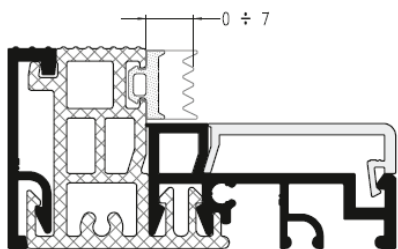

Montáž vyrovnávacích podložek a držáků prahu.

Rámový uzávěr:

osa 9mm obj.č. 857128
 osa 13mm obj.č. 857010

Protikus pro zástrč na dvoukřídlé dveře:

osa 9mm obj.č. 371 719
 osa 13mm obj.č. 371 717

Použití těsnění

Vyrovnávací podložky

Spodní část dveří – varianta frézování rámu

Dovnitř otevíravé

Ven otevíravé