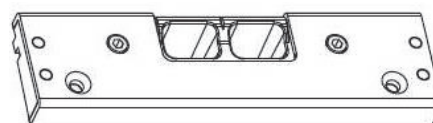

Montáž vyrovnávacích podložek a držáků prahu.

Rámový uzávěr:

osa 9mm obj.č. 857128
 osa 13mm obj.č. 857010

Protikus pro zástrč na dvoukřídlé dveře:

osa 9mm obj.č. 371 719
 osa 13mm obj.č. 371 717

Použití těsnění

Vyrovnávací podložky

Spodní část dveří – varianta frézování rámu

Dovnitř otevíravé

Ven otevíravé