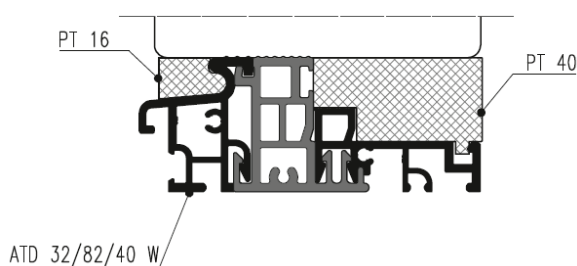

Montáž vyrovnávacích podložek a držáků prahu.

Rámový uzávěr:

osa 9mm obj.č. 857128
 osa 13mm obj.č. 857010

Protikus pro zástrč na dvoukřídlé dveře:

osa 9mm obj.č. 371 719
 osa 13mm obj.č. 371 717

Použití těsnění

Vyrovnávací podložky

Spodní část dveří – varianta frézování rámu

Dovnitř otevíravé

Ven otevíravé