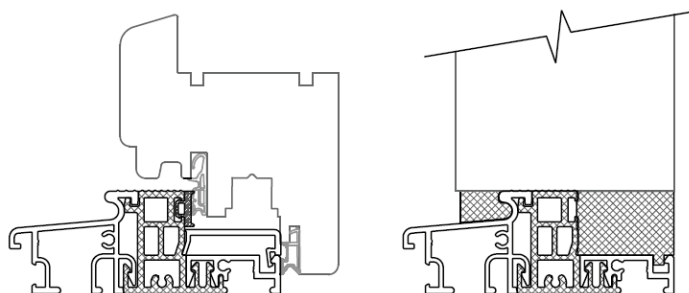

Montáž vyrovnávacích podložek a držáků prahu.

Rámový uzávěr:

osa 9mm obj.č. 857128
 osa 13mm obj.č. 857010

Protikus pro zástrč na dvoukřídlé dveře:

osa 9mm obj.č. 371 719
 osa 13mm obj.č. 371 717

Použití těsnění

Vyrovnávací podložky

Spodní část dveří – varianta frézování rámu

Dovnitř otevíravé

Ven otevíravé