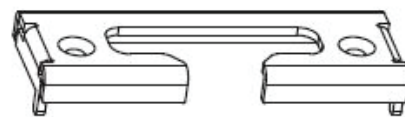

Montáž vyrovnávacích podložek a držáků prahu.

Rámový uzávěr:

osa 9mm obj.č. 857128
 osa 13mm obj.č. 857010

Protikus pro zástrč na dvoukřídlé dveře:

osa 9mm obj.č. 371 719
 osa 13mm obj.č. 371 717

Použití těsnění

Vyrovnávací podložky

Spodní část dveří – varianta frézování rámu

Dovnitř otevíravé

Ven otevíravé