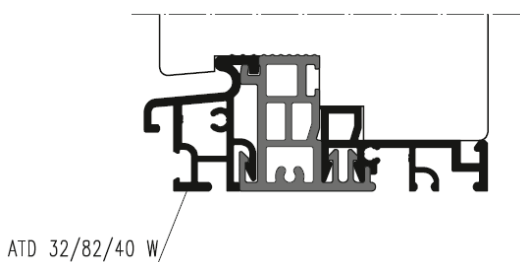

Montáž vyrovnávacích podložek a držáků prahu.

Rámový uzávěr:

osa 9mm obj.č. 857128
 osa 13mm obj.č. 857010

Protikus pro zástrč na dvoukřídlé dveře:

osa 9mm obj.č. 371 719
 osa 13mm obj.č. 371 717

Použití těsnění

Vyrovnávací podložky

Spodní část dveří – varianta frézování rámu

Dovnitř otevíravé

Ven otevíravé