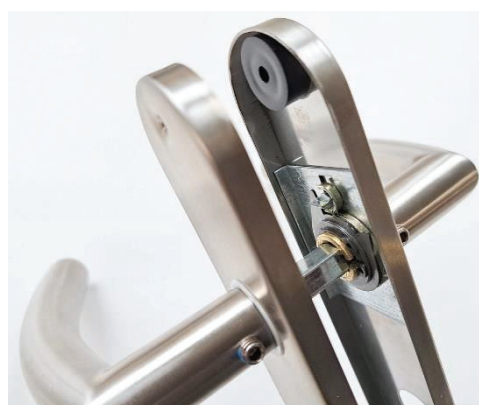

Rozteč 90 nebo 72 mm (na objednávku 92 mm).

U WC provedení je potřeba upřesnit orientaci uzamykatelné části (pravé nebo levé).

Standartně dodáváme s vruty, průchozí šrouby na objednávku.

Kliky obsahují pružiny ve vnitřní i venkovní části.

Nerez ocel DIN 1.4301 s matným povrchem vhodná pro **interiér i exteriér**.

Povrchová úprava je realizována kartáčováním, nejsou na ni nanášeny žádné další laky, či prováděny jiné povrchové úpravy. Je odolná proti tzv. "prstýnkovému efektu" - poškrábání či oprýskání prstýnky nebo jinými kovovými předměty.