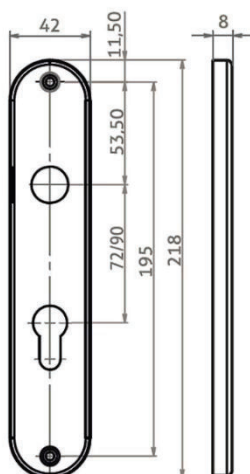

INTERIÉROVÉ KLIKY - HOLAR *

Typ MTS 06

Objednáací číslo	Popis	Cena [Kč/ks]
MTS06.BB90	Dveřní kování MTS 06 BB 90 nerez mat	619
MTS06.PZ90	Dveřní kování MTS 06 PZ 90 nerez mat	619
MTS06.WC90	Dveřní kování MTS 06 WC 90 nerez mat	804
MTS06.BB72	Dveřní kování MTS 06 BB 72 nerez mat	619
MTS06.PZ72	Dveřní kování MTS 06 PZ 72 nerez mat	619
MTS06.WC72	Dveřní kování MTS 06 WC 72 nerez mat	804

Rozteč 90 nebo 72 mm (na objednávku 92 mm).

U WC provedení je potřeba upřesnit orientaci uzamykatelné části (pravé nebo levé).

Standartně dodáváme s vruty, průchozí šrouby na objednávku.

Kliky obsahují pružiny ve vnitřní i venkovní části.

Dozický (BB), cylindrický (PZ) zámek, nebo WC provedení.

Uvedené ceny jsou bez DPH.

* Na dotaz.