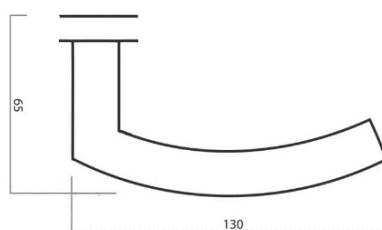

INTERIÉROVÉ KLIKY - HOLAR *

Typ MTS 06

Objednáací číslo	Popis	Cena [Kč/ks]
MTS06.BB90	Dveřní kování MTS 06 BB 90 nerez mat	619
MTS06.PZ90	Dveřní kování MTS 06 PZ 90 nerez mat	619
MTS06.WC90	Dveřní kování MTS 06 WC 90 nerez mat	804
MTS06.BB72	Dveřní kování MTS 06 BB 72 nerez mat	619
MTS06.PZ72	Dveřní kování MTS 06 PZ 72 nerez mat	619
MTS06.WC72	Dveřní kování MTS 06 WC 72 nerez mat	804

Rozteč 90 nebo 72 mm (na objednávku 92 mm).

U WC provedení je potřeba upřesnit orientaci uzamykatelné části (pravé nebo levé).

Standartně dodáváme s vruty, průchozí šrouby na objednávku.

Kliky obsahují pružiny ve vnitřní i venkovní části.